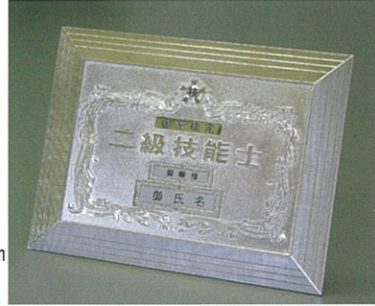

- ①特級(大)額入り ¥38.000
- ②特級(大)店頭用 ¥25.500
- ④1級(大)額入り ¥35.000
- ⑫単一級(大)額入り ¥35.000

ダ イオ製
1級金メッキ
2級銀メッキ
縦27cm
横35cm
厚さ1.5cm

- ⑤1級(大)店頭用 ¥22.500
- ⑬単一級(大)店頭用 ¥22.500

- ⑧2級(大)額入り ¥32.000
- ⑨2級(大)店頭用 ¥19.500

- ③特級門標 ¥15.000

- ⑦1級門標 ¥13.000

- ⑪2級門標 ¥12.300

- ⑭単一級門標 ¥13.000

- ⑮指導員門標 ¥16.000

額
縦 44cm
横 53cm
厚さ 5cm
木 枠
(額の仕様等が
変更となる事があります)

②⑤⑨⑬の一部拡大

- ⑥1級机上用
(ダ イオ製1級金メッキ・2級銀メッキ)
¥16.500

- ⑩2級机上用
(ダ イオ製1級金メッキ・2級銀メッキ)
24cm × 16.5cm × 2cm
¥15.000