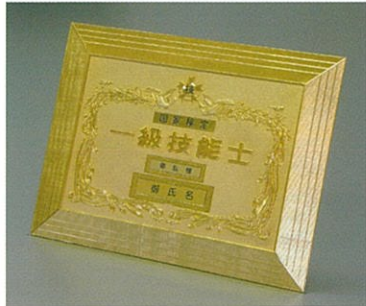

- ①特級(大)額入り ¥38.000
- ②特級(大)店頭用 ¥25.500
- ④1級(大)額入り ¥35.000
- ⑫単一級(大)額入り ¥35.000

ダ イオ製
1級金メッキ
2級銀メッキ
縦27cm
横35cm
厚さ1.5cm

- ⑤1級(大)店頭用 ¥22.500
- ⑬単一級(大)店頭用 ¥22.500

- ⑧2級(大)額入り ¥32.000
- ⑨2級(大)店頭用 ¥19.500

- ③特級門標 ¥15.000

- ⑦1級門標 ¥13.000

- ⑪2級門標 ¥12.300

- ⑭単一級門標 ¥13.000

- ⑮指導員門標 ¥16.000

額
縦 44cm
横 53cm
厚さ 5cm
木 枠
(額の仕様等が
変更となる事があります)

②⑤⑨⑬の一部拡大

- ⑥1級机上用
(ダ イオ製1級金メッキ・2級銀メッキ)
¥16.500

- ⑩2級机上用
(ダ イオ製1級金メッキ・2級銀メッキ)
24cm × 16.5cm × 2cm
¥15.000